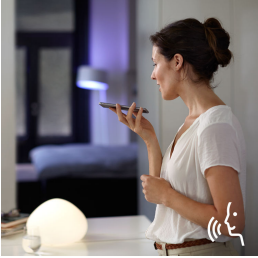

Enkel smart belysning

Njut av avkopplande och uppiggande ljuseffekter eller skapa egna rutiner direkt med startpaketet Hue White ambiance. Det innehåller en Hue Bridge, 2 smarta ljuskällor som ger hela spektret av vitt ljus samt en Dimmer switch.

Oändliga möjligheter

- Styr med rösten
- Kom i stämning med varmvitt och kallvit smart belysning
- Fjärrstyr smart belysning när du inte är hemma
- Njut av den rätta smarta belysningen för dagliga uppgifter
- Mittpunkten för smart ljusstyrning i hemmet: Hue-bryggan

Funktioner

Styr med rösten

Philips Hue är kompatibel med Amazon Alexa, Apple HomeKit och Google Home, med hjälp av Google Assistant, för att göra det möjligt för dig att styra belysningen med hjälp av rösten. Släck eller tänd lamporna, reglera ljuset till önskad ljusstyrka för perfekt belysning, aktivera förinställda scener med mera – allt utan att behöva lyfta ett finger.

Fjärrstyr belysningen när du inte är hemma

Philips Hue-appen ger dig total kontroll över belysningen var du än befinner dig. Fjärrstyr belysningen med appen så ditt hem alltid är upplyst enligt ditt önskemål.