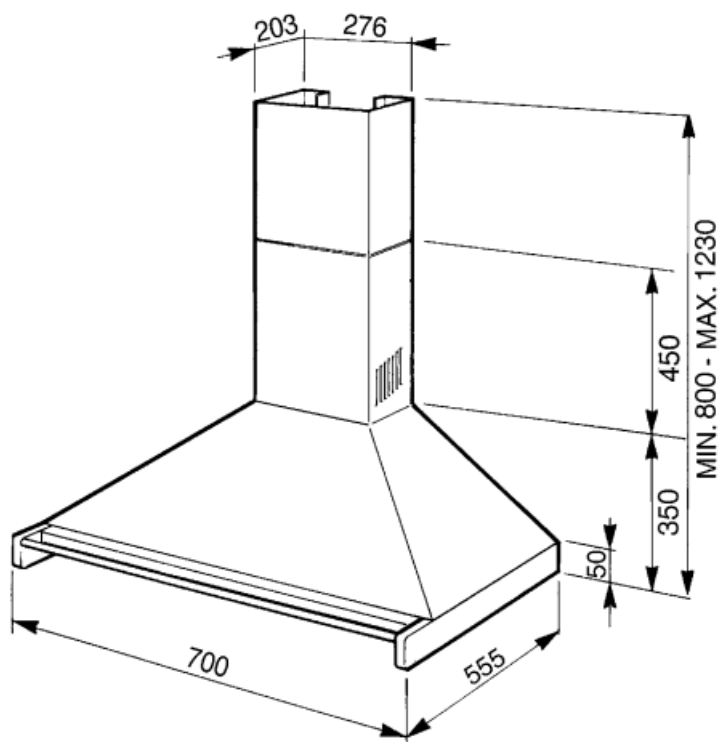

Kapacitet (IEC 61591) [m³/h]	Ljudnivå (IEC 60704-2-13) [dB(A)]
Hastighet 1	323	50
Hastighet 2	439	57
Hastighet 3	542	62
Intensivläge	761	70

Kapacitet/energietikett

B

Årlig effektförbrukning (AEChood)	63 kWh/a	Luftburet akustiskt buller för A-viktade ljudeffektsutsläpp vid min.hastighet (SPEmin)	50 dB(A)
Energiklass (EEC)	B	Luftburet akustiskt buller för A-viktade ljudeffektutsläpp vid maxhastighet (SPEmax)	62 dB(A)
Flödesdynamisk effektivitet (FDE)	28.5	Luftburet akustiskt buller för A-viktade ljudeffektutsläpp vid intensivläge (SPEboost)	70 dB(A)
Flödesdynamisk effektivitetsklass (FDEC)	A	Tidsökningsfaktor (F)	1.00
Ljuseffektivitet (LE)	111.8 lux/W	Energieffektivitetsindex	57.7
Ljuseffektivitetsklass (LEC)	A	Mest effektiva luftflöde (Q_{bep})	394 m³/h
Fettfiltreringseffektivitet (GFE)	77.8 %	Uppmätt lufttryck vid bästa effektivitetsposition (P_{bep})	436 Pa
Fettfiltreringseffektivitetsklass (GFEC)	C	Uppmätt elförbrukning vid bästa effektivitetspunkt (W_{bep})	168 W
Luftflöde, min.hastighet (Q_{min})	323 m³/h	Ljusets anslutningseffekt (WI)	2 W
Luftflöde vid maxhastighet (Q_{max})	542 m³/h	Genomsnittligt ljus från ljuskälla på tillagningsyta (E_{middle})	246 lux
Luftflöde vid intensivläge (Q_{boost})	761 m³/h	Ljudtryck vid högsta läge (L_{wa})	62 dB(A)

Elektrisk anslutning

Anslutningseffekt	277 W	Frekvens	50-60 Hz
Spänning	220-240 V	Sladdens längd	1500 mm

Även tillgängligt

Andra tillgängliga färger	Rostfritt stål	Andra tillgängliga färgkoder	KD70XE