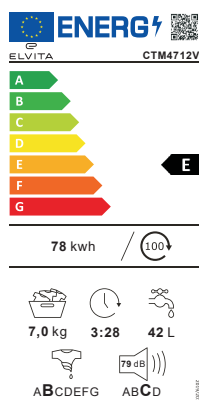

TVÄTTMASKIN / VASKEMASKIN / WASHER

ELVITA CTM4712V

Vitvaror från Elvita har en given plats i det moderna, miljötänkande hemmet. Slitstarka produkter med vettiga funktioner som underlättar och sparar energi. Vardagsglädje år efter år. Välkommen att upptäcka!

- 5 års garanti
- Kapacitet 7 kg
- Energiklass E
- 1200 varvs centrifugering

Kompakt tvättmaskin

Kompakt, toppmatad tvättmaskin med en kapacitet för 7 kg med tydlig display och kontrollpanel. Maskinen väger tvätten i tvättcykelns inledningsskede och anpassar därigenom programmet. Den är utrustad med flera program och ger dessutom möjlighet att anpassa dessa programs intensitet beroende på hur smutsig tvätten är.

Teknisk data om ELVITA CTM4712V Tvättmaskin

Bredd	405 mm	Barnlås	Ja
Höjd	860 mm	Ljudnivå under centrifugeringsfasen	79 dBa
Djup	600 mm	Fördröjd start	Ja
Centrifugerings-effektivitetsklass	B	Display	Ja
Centrifugerings-hastighet	1200 varv/min	Färg	Vit
Restfuktighet	53 %	Översvämningsskydd	Nej
Tvättkapacitet	7 kg	Resttidsvisning	Ja
Typ av tvättmaskin	Toppmatad	Omhängningsbar lucka	Nej
Vikt	55,5 kg	Snitt energiförbrukning för 100 cykler:	78 kWh
Energiklass	E	Kolborstfri motor	Nej
Luckhängning	Topp	Ångfunktion	Nej
Justerbara fötter	Ja	Automatisk dosering av tvättmedel	Nej
Snabbtvätt	Ja	Snitt vattenförbrukning per cykel:	42 liter