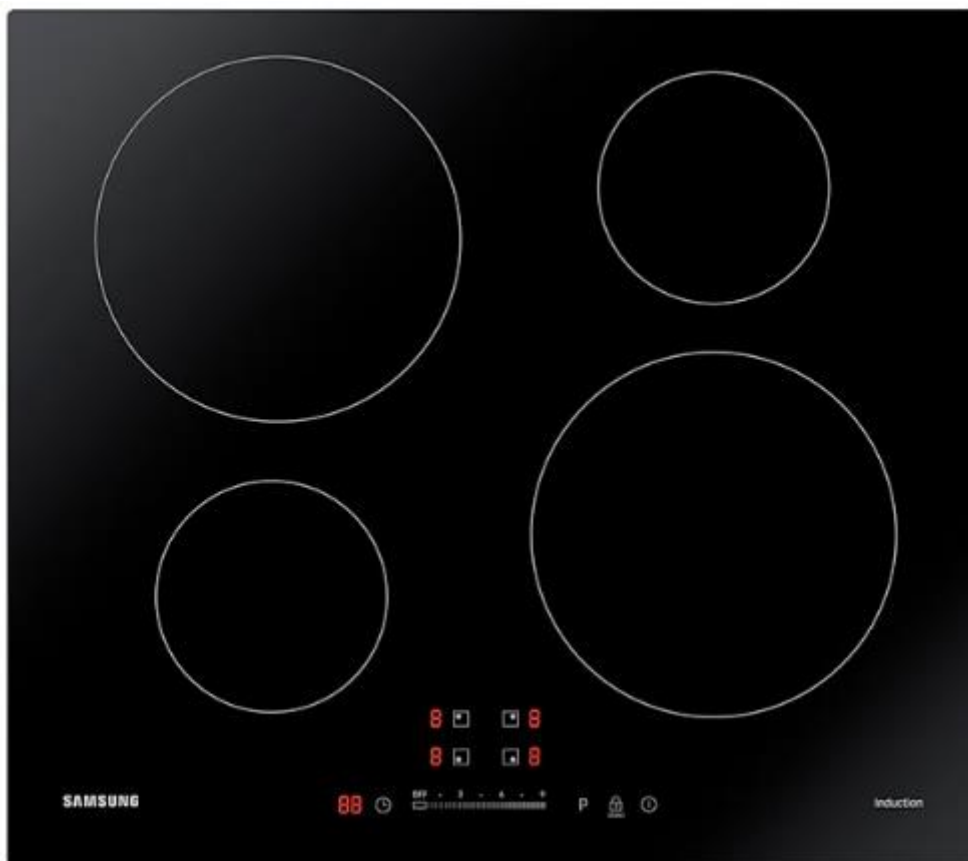

SAMSUNG

Inbyggnadshäll NZ64M3707AK/UR
Artikelnummer: 114864

Med LED-displayens extra breda och intuitiva sliderkontroll kan du enkelt trycka och dra fingret över panelen för att ändra värmnivå.

Power Boost-funktion

Tack vare Power Boost-funktionen kan du spara tid och servera maten snabbare. När du aktiverar funktionen tilldelar den varje kokzon extra effekt som ger dem en extra värmeboost i upp till 10 minuter.

Tack vare barnlåset kan du hindra barnen från att aktivera spishällen. Du låser kontrollpanelen med en enda knapptryckning, vilket ger ökad kontroll och trygghet.

Materials/Finishes

Ram

Cut edge

Styrning

Sliding Control

Typ av display

LED

Ström

Total effekt (watt)

7,2 kW

140mm

1,25 / 1,5 x 2 kW

220mm