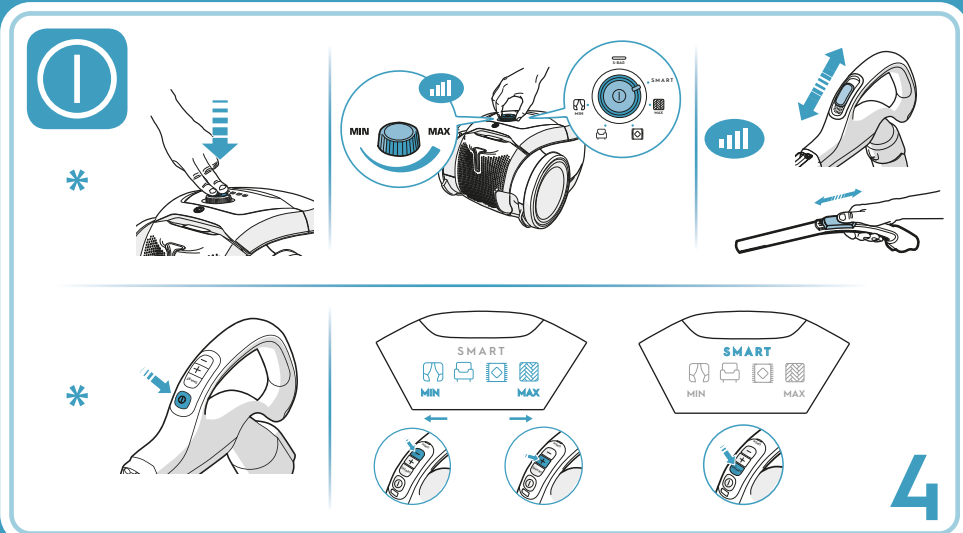

R Recommended nozzle | Brosse recommandée | فرشة الموصى بها | Препоръчителна дюза | Doporučená hubice | Empfohlene Düse | Anbefalt mundstykke | Soovitavilik otsak | Cepillo recomendado | نازلہای توصیه شده | Suositeltava suulake | Συνιστώμενο ακροφύσιο | Preporučeni nastavak | Ajánlott szívófej | Spazzola consigliata | Rekomenduojamas antgalis | Leticams uzgalis | Aanbevolen mondstuk | Anbefalt munstykke | Zalecana dysza | Escova recomendada | Perie recomandată | Рекомендованная насадка | Rekomenderat munstykke | Priporočni nastavek | Odporúčaná hubica | Препоручени наставка | Önerilen başlık | Рекомендована насадка