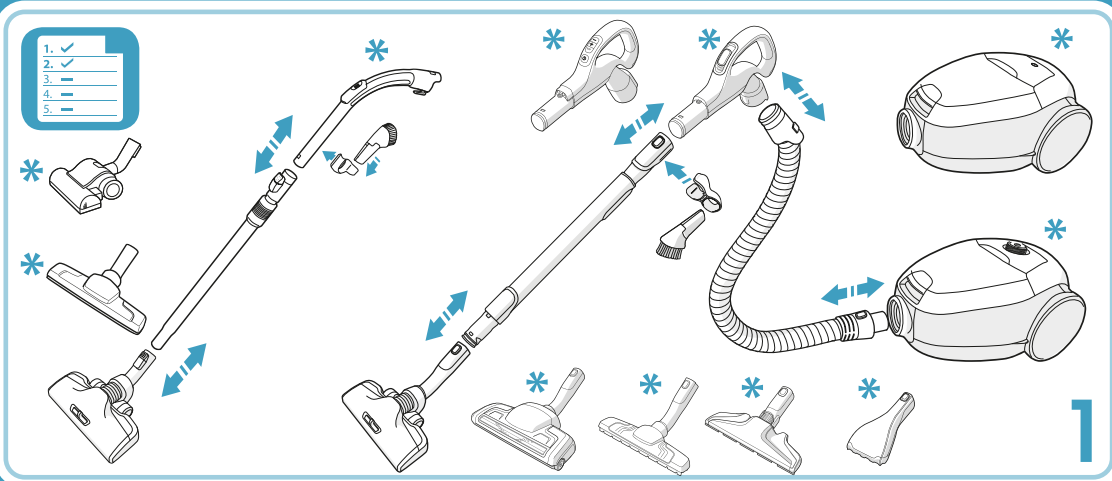

* Certain models only | Suivant les modèles | بعض الموديلات فقط | Само определени модели | Pouze u některých modelů | Nur bestimmte Modelle | Kun på visse modeller | Ainult kindlad mudelid | Solo algunos modelos | فقط برای بعضی مدلها | Vain tietyt mallit | Ορισμένα μόνο μοντέλα | Samo određeni modeli | Csak egyes típusoknál | Solo per alcuni modelli | Tik tam tikriems modeļiem | Tikai noteiktiem modeļiem | Alleen bepaalde modellen | Kun enkelte modeller | Tyko niektóre modele | Solo alguns modelos | Doar pentru anumite modele | Только отдельные модели | Bara vissa modeller | Le določeni modeli | Len určité modely | Само код одређених модела | Yalnızca bazı modellerde | Залежно від моделі

R Recommended nozzle | Brosse recommandée | فرشة الموصى بها | Препоръчителна дюза | Doporučená hubice | Empfohlene Düse | Anbefalt mundstykke | Soovitavilik otsak | Cepillo recomendado | نازلہای توصیه شده | Suositeltava suulake | Συνιστώμενο ακροφύσιο | Preporučeni nastavak | Ajánlott szívófej | Spazzola consigliata | Rekomenduojamas antgalis | Leticams uzgalis | Aanbevolen mondstuk | Anbefalt munstykke | Zalecana dysza | Escova recomendada | Perie recomandată | Рекомендованная насадка | Rekomenderat munstykke | Priporočni nastavek | Odporúčaná hubica | Препоручени наставка | Önerilen başlık | Рекомендована насадка