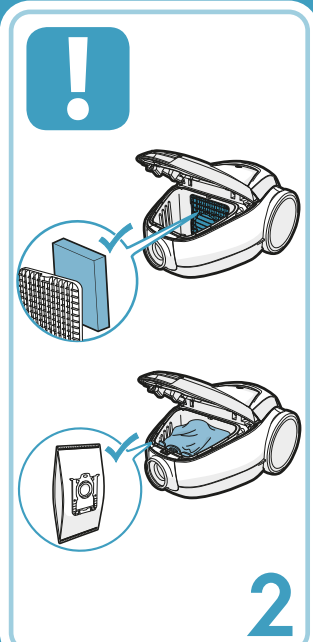

R Recommended nozzle | Brosse recommandée | فرشة الموصى بها | Препоръчителна дюза | Doporučená hubice | Empfohlene Düse | Anbefalt mundstykke | Soovitavilik otsak | Cepillo recomendado | نازلہای توصیه شده | Suositeltava suulake | Συνιστώμενο ακροφύσιο | Preporučeni nastavak | Ajánlott szívófej | Spazzola consigliata | Rekomenduojamas antgalis | Leticams uzgalis | Aanbevolen mondstuk | Anbefalt munstykke | Zalecana dysza | Escova recomendada | Perie recomandată | Рекомендованная насадка | Rekomenderat munstykke | Priporočni nastavek | Odporúčaná hubica | Препоручени наставка | Önerilen başlık | Рекомендована насадка