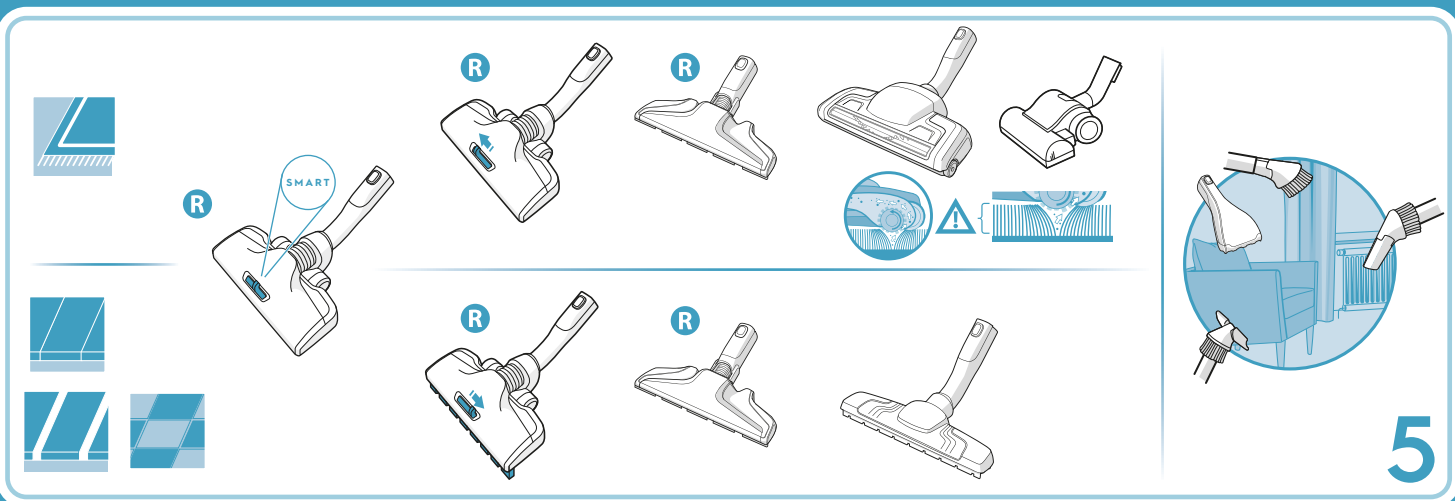

R Recommended nozzle | Brosse recommandée | فرشة الموصى بها | Препоръчителна дюза | Doporučená hubice | Empfohlene Düse | Anbefalt mundstykke | Soovitavilik otsak | Cepillo recomendado | نازلہای توصیه شده | Suositeltava suulake | Συνιστώμενο ακροφύσιο | Preporučeni nastavak | Ajánlott szívófej | Spazzola consigliata | Rekomenduojamas antgalis | Leticams uzgalis | Aanbevolen mondstuk | Anbefalt munstykke | Zalecana dysza | Escova recomendada | Perie recomandată | Рекомендованная насадка | Rekomenderat munstykke | Priporočni nastavek | Odporúčaná hubica | Препоручени наставка | Önerilen başlık | Рекомендована насадка