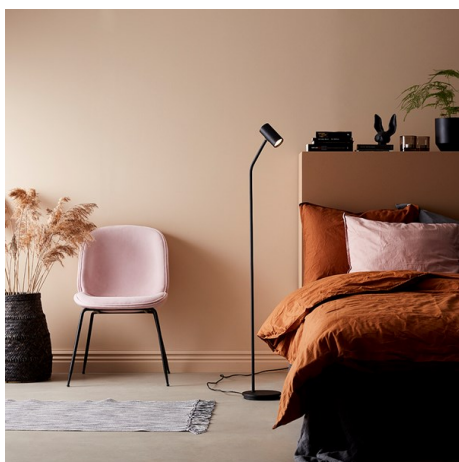

## Tyson golv GU10 vitstruktur 10W

301568

Tyson golvlampa är en stilren lampa med justerbart lamphuvud vilket gör Tyson golvlampa till den perfekta läslampan.

Typ av produkt

Golvlampa

Material

Metall

Socket