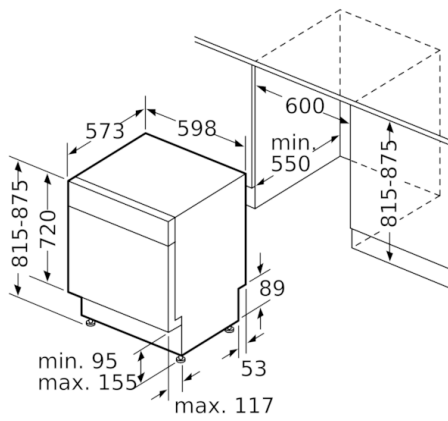

**Serie | 2, Underbyggd diskmaskin, 60 cm, vit
SMU2HTW70S**

Mått i mm