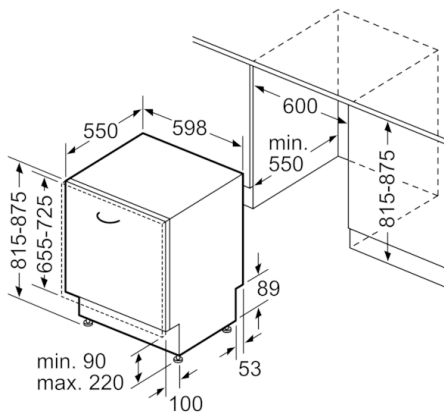

Tekniska data

Energieffektivitetsklass (EU 2017/1369):	D
Energiförbrukningen för 100 cykler med ekoprogrammet (EU 2017/1369):	84
Max. antal platsinställningar (EU 2017/1369):	13
Ekoprogrammets vattenförbrukning i liter per cykel (EU 2017/1369):	9,5
Programmets tidslängd (EU 2017/1369):	5:20
Luftburet akustiskt bullerutsläpp (EU 2017/1369):	46
Luftburet akustiskt bullerutsläpp klass (EU 2017/1369):	C
Konstruktion:	Inbyggd
Höjd med toppskiva (mm):	0
Mått (mm):	815 x 598 x 550
Nischmått i mm (H x B x D):	815-875 x 600 x 550
Djup med dörren öppen i 90° (mm):	1150
Justerbara fötter:	Yes - all from front
Max höjdjustering (mm):	60
Justerbar sockelplåt:	Höjd och djup
Nettovikt (kg):	40,204
Bruttovikt (kg):	42,5
Anslutningseffekt (W):	2400
Säkring (A):	10
Spänning (V):	220-240
Frekvens (Hz):	50; 60
Anslutningskabelns längd (cm):	175
Elkontakt:	jordad stickkontakt
Längd, tilloppsslang (cm):	165
Längd, avloppsslang (cm):	190
EAN kod:	4242005175857
Installationstyp:	Helintegrerad

Serie | 4, Helintegrerad diskmaskin, 60 cm
SMV4HVX33E

Mått i mm