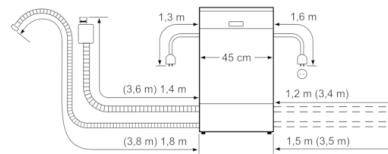

Säkerhet

¹Energiklass på en skala från A till G

² Energikonsumtion i kWh per 100 cykler (program Eco 50 °C)

³ Vattenkonsumtion i liter per cykel (program Eco 50 °C)

Serie | 2, Underbyggd diskmaskin, 45 cm, vit SPU2HKW57S

Mått i mm

Anslutningsmått
för alla diskmaskiner 45 cm
() mått med förlängningssats SZ 72010