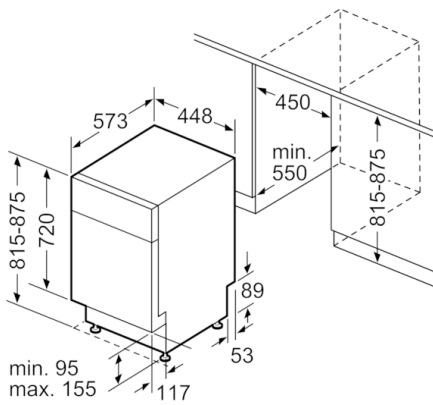

Mått i mm

Anslutningsmått
för alla diskmaskiner 45 cm
() mått med förlängningssats SZ 72010