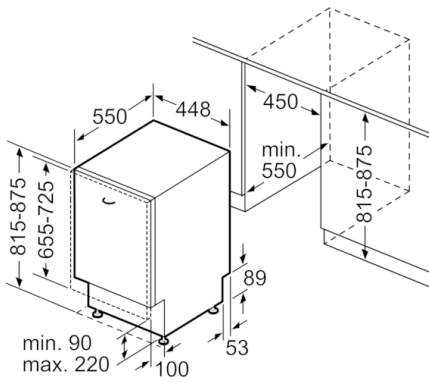

**Tekniska data**

:	E
:	70
:	9
:	8,5
:	3:40
:	46
:	C
:	Inbyggd
:	0
:	815 x 448 x 550
:	815-875 x 450 x 550
:	1150
:	Yes - all from front
:	60
:	Höjd och djup
:	28,688
:	30,3
:	2400
:	10
:	220-240
:	50; 60
:	175
:	jordad stickkontakt
:	165
:	205
:	4242005206056
:	Helintegrerad

Mått i mm