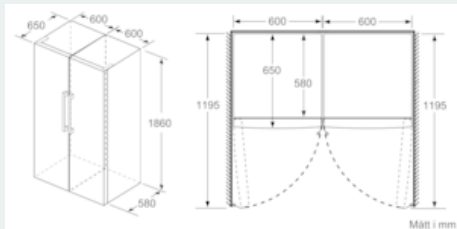

iQ500, Frysskåp, 186 x 60 cm, inox-easyclean GS36NBIFV

Måttkisser

	a	b	c	d	e	f
KSW36, GSD36	187					
KSV36, KSF36, GSN36, GSV36	186					
KSV33, GSN33, GSV33	176	60	65	58	60	119.5
KSV29, GSN29, GSV29	161					
GSV24	146					
GSN51	161					
GSN54	176	70	78	70	70	142
GSN58	191					

a) Höjd
b) Bredd
c) Djup med stängd lucka utan handtag och distans
d) Stordjup utan distans
e) Bredd med öppen lucka utan handtag
f) Djup med öppen lucka utan handtag och distans

Mått i cm