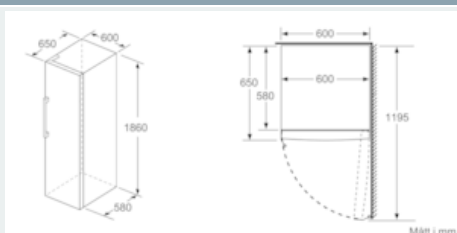

iQ500, Frysskåp, 186 x 60 cm, inox-easyclean GS36NBIFV

Måttkisser

	a	b	c	d	e	f
KSW36, GSD36	187					
KSV36, KSF36, GSN36, GSV36	186					
KSV33, GSN33, GSV33	176	60	65	58	60	119.5
KSV29, GSN29, GSV29	161					
GSV24	146					
GSN51	161					
GSN54	176	70	78	70	70	142
GSN58	191					

a) Höjd
b) Bredd
c) Djup med stängd lucka utan handtag och distans
d) Stordjup utan distans
e) Bredd med öppen lucka utan handtag
f) Djup med öppen lucka utan handtag och distans

Mått i cm