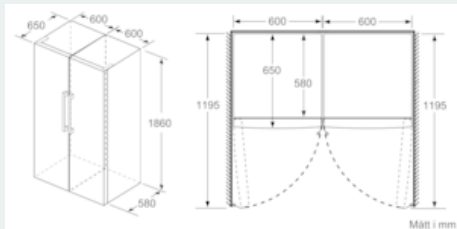

iQ500, Frysskåp, 186 x 60 cm, Vit GS36NBWFV

Måttkisser

	a	b	c	d	e	f
KSW36, GSD36	187					
KSV36, KSF36, GSN36, GSV36	186					
KSV33, GSN33, GSV33	176	60	65	58	60	119.5
KSV29, GSN29, GSV29	161					
GSV24	146					
GSN51	161					
GSN54	176	70	78	70	70	142
GSN58	191					

a) Höjd
b) Bredd
c) Djup med stängd lucka utan handtag och distans
d) Stomdjup utan distans
e) Bredd med öppen lucka utan handtag
f) Djup med öppen lucka utan handtag och distans

Mått i cm