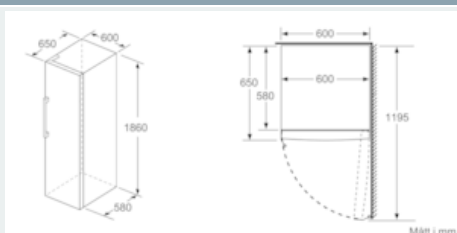

iQ500, Frysskåp, 186 x 60 cm, Vit GS36NBWFV

Måttkisser

	a	b	c	d	e	f
KSW36, GSD36	187					
KSV36, KSF36, GSN36, GSV36	186					
KSV33, GSN33, GSV33	176	60	65	58	60	119.5
KSV29, GSN29, GSV29	161					
GSV24	146					
GSN51	161					
GSN54	176	70	78	70	70	142
GSN58	191					

a) Höjd
b) Bredd
c) Djup med stängd lucka utan handtag och distans
d) Stomdjup utan distans
e) Bredd med öppen lucka utan handtag
f) Djup med öppen lucka utan handtag och distans

Mått i cm