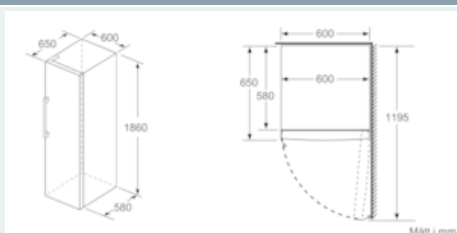

iQ300, Frysskåp, 186 x 60 cm, Vit GS36NFWFV

Måttkisser