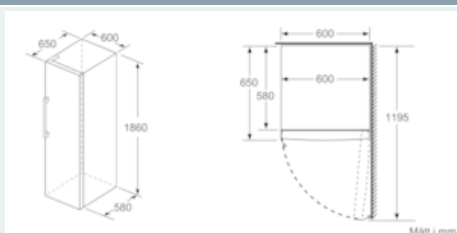

iQ300, Frysskåp, 186 x 60 cm, Vit GS36NVWFP

Måttkisser