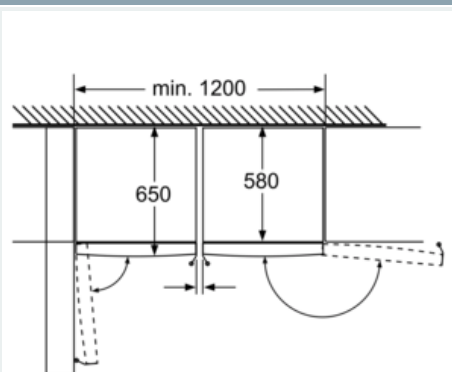

iQ300, Frysskåp, 186 x 60 cm, Vit GS36VVWEW

Måttkisser

Lådorna går att dra ut helt om skåpet placeras direkt mot en vägg.

Mått i mm