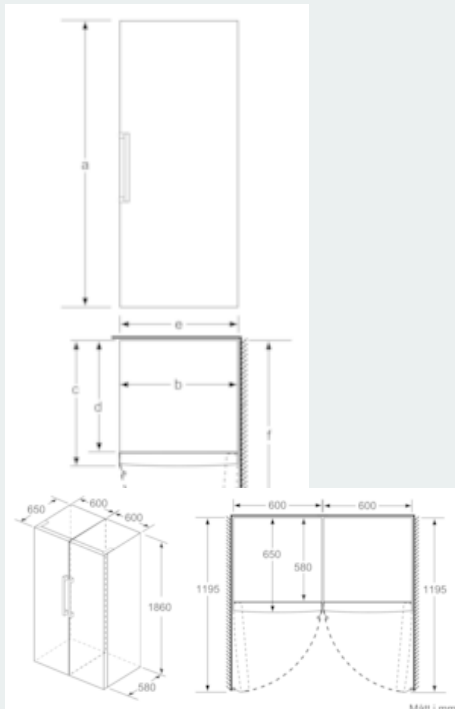

a	b	c	d	e	f
KSW36, GSD36	187					
KSV36, KSF36, GSN36, GSV36	186					
KSV33, GSN33, GSV33	176	60	65	58	60	119.5
KSV29, GSN29, GSV29	161					
GSV24	146					
GSN51	161					
GSN54	176	70	78	70	70	142
GSN58	191					

Mått i cm