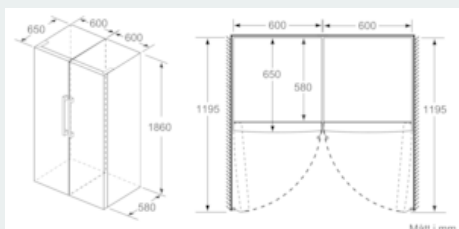

iQ500, Kylskåp, 186 x 60 cm, inox-easyclean KS36VBIEP

Måttkisser

	a	b	c	d	e	f
KSIV36, GSD36	187					
KSIV36, KSF36, GSN36, GSV36	186					
KSIV33, GSN33, GSV33	176	60	65	58	60	119.5
KSIV29, GSN29, GSV29	161					
GSV24	146					
GSN51	161					
GSN54	176	70	78	70	70	142
GSN58	191					

Mått i cm

Mått i mm

Mått i mm