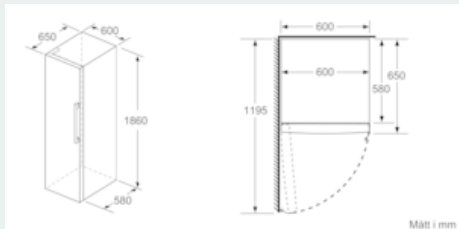

iQ500, Kylskåp, 186 x 60 cm, inox-easyclean KS36VBIEP

Måttkisser

	a	b	c	d	e	f
KSIV36, GSD36	187					
KSIV36, KSF36, GSN36, GSV36	186					
KSIV33, GSN33, GSV33	176	60	65	58	60	119.5
KSIV29, GSN29, GSV29	161					
GSV24	146					
GSN51	161					
GSN54	176	70	78	70	70	142
GSN58	191					

Mått i cm

Mått i mm