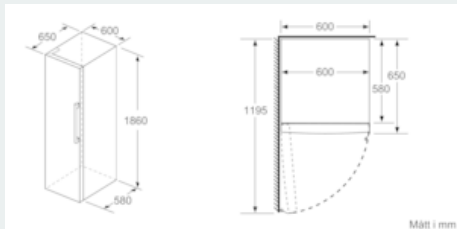

iQ500, Kylskåp, 186 x 60 cm, Vit KS36VBWEP

Måttkisser

	a	b	c	d	e	f
KSJ36, GSD36	187					
KSJ36, KSF36, GSN36, GSV36	186					
KSJ33, GSN33, GSV33	176	60	65	58	60	119.5
KSJ29, GSN29, GSV29	161					
GSJ24	146					
GSN51	161					
GSN54	176	70	78	70	70	142
GSN58	191					

- a) Höjd
- b) Bredd
- c) Djup med stängd lucka utan handtag och distans
- d) Skomdjup utan distans
- e) Bredd med öppen lucka utan handtag
- f) Djup med öppen lucka utan handtag och distans

Mått i cm

Mått i mm