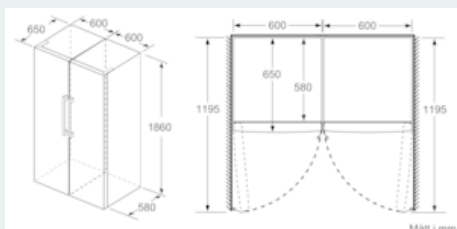

#### MÅTT

- Mått: H 186 x B 60 x D 65 cm

- a) Höjd
- b) Bredd
- c) Djup med stängd lucka utan handtag och distans
- d) Skomdjup utan distans
- e) Bredd med öppen lucka utan handtag
- f) Djup med öppen lucka utan handtag och distans

Mått i cm

Mått i mm