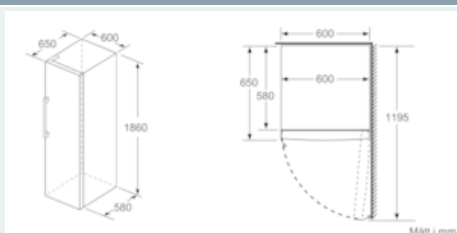

iQ500, Frysskåp, 186 x 60 cm, inox- easyclean GS36NAIEP

Måttkisser

	a	b	c	d	e	f
KSW36, GSD36	187					
KSV36, KSF36, GSN36, GSV36	186					
KSV33, GSN33, GSV33	176	60	65	58	60	119.5
KSV29, GSN29, GSV29	161					
GSV24	146					
GSN51	161					
GSN54	176	70	78	70	70	142
GSN58	191					

a) Höjd
b) Bredd
c) Djup med stängd lucka utan handtag och distans
d) Stomdjup utan distans
e) Bredd med öppen lucka utan handtag
f) Djup med öppen lucka utan handtag och distans

Mått i cm