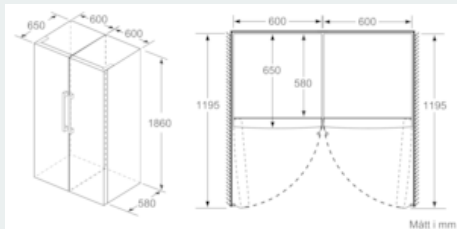

iQ500, Frysskåp, 186 x 60 cm, inox- easyclean GS36NAIEP

Måttkisser

	a	b	c	d	e	f
KSW36, GSD36	187					
KSV36, KSF36, GSN36, GSV36	186					
KSV33, GSN33, GSV33	176	60	65	58	60	119.5
KSV29, GSN29, GSV29	161					
GSV24	146					
GSN51	161					
GSN54	176	70	78	70	70	142
GSN58	191					

a) Höjd
b) Bredd
c) Djup med stängd lucka utan handtag och distans
d) Stomdjup utan distans
e) Bredd med öppen lucka utan handtag
f) Djup med öppen lucka utan handtag och distans

Mått i cm