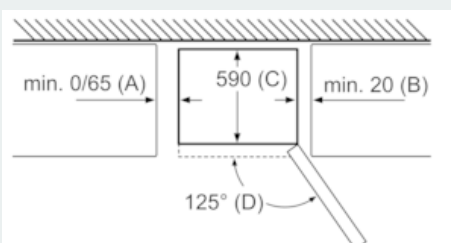

Fräschhetssystem

- 1 hyperFresh-låda med fuktighetsreglering: håller frukt och grönsaker fräscha längre.
-

Frysdel

- Vario Zone- flyttbara glashyllor för extra plats
- 3 transparenta frysbackar

MÅTT

- Mått: H 186 x B 60 x D 66 cm

Teknisk information

- Dörrhängning höger, omhängbar
- Ställbara fötter framtill, hjul baktill

iQ300, Kombinerad kyl/frys, 186 x 60 cm, Vit KG36NVWEB

Måttkisser

Produktnamn	a	b	c	d	e	f	g
KG36 (infällt handtag)	1860	600	660	590	600	1210	660
KG36 (utvändigt handtag)	1860	600	660	590	640	1210	700

Specifikation

- a Höjd
- b Bredd
- c Djup med stängd lucka utan handtag
- d Stomdjup
- e Bredd med luckan öppen 90°
- f Djup med öppen lucka
- g Djup med stängd lucka med handtag

Mått i mm

Produktnamn	A	B	C	D
KG33, 36, 39, 46, 49	0/65	20	590	125
KGF39, 49	0/65	20	590	125

Mått A:
Modeller med vertikalt integrerade handtag kräver minimiavstånd på 65 mm för smidig öppning.

Mått i mm