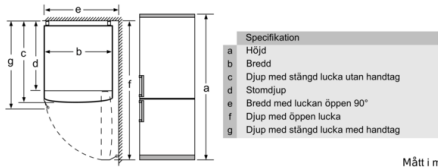

**Serie | 2, Kombinerad kyl/frys, 186 x 60 cm,
inox-look
KGN36KLEAE**

Produktnamn	a	b	c	d	e	f	g
KGN36 (infällt handtag)	1860	600	660	590	600	1210	660
KGN36 (utvändigt handtag)	1860	600	660	590	640	1210	700

Produktnamn	A	B	C	D
KGN33, 36, 39, 46, 49	0/65	20	590	125
KGF39, 49	0/65	20	590	125

Mått A:
Modeller med vertikalt integrerade handtag
kräver minimiavstånd på 65 mm för smidig
öppning.

Mått i mm