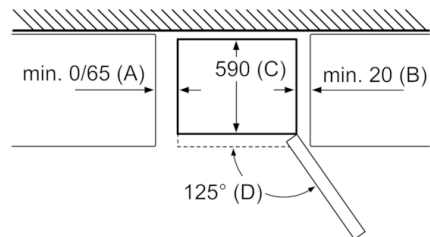

#### MÅTT

- Mått: H 186 x B 60 x D 66 cm

#### Teknisk information

- Dörrhängning höger, omhängbar
- Ställbara fötter framtill, hjul baktill

**Serie | 2, Kombinerad kyl/frys, 186 x 60 cm,  
inox-look  
KGN36KLEAE**

Produktnamn	a	b	c	d	e	f	g
KGN36 (infällt handtag)	1860	600	660	590	600	1210	660
KGN36 (utvändigt handtag)	1860	600	660	590	640	1210	700