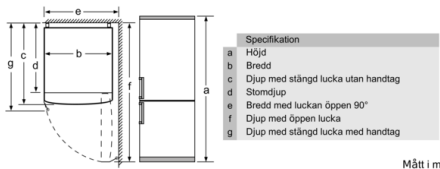

**Serie | 2, Kombinerad kyl/frys, 186 x 60 cm,
Vit
KGN36KWEAE**

Produktnamn	a	b	c	d	e	f	g
KGN36 (infällt handtag)	1860	600	660	590	600	1210	660
KGN36 (utvändig handtag)	1860	600	660	590	640	1210	700

Produktnamn	A	B	C	D
KGN33, 36, 39, 46, 49	0/65	20	590	125
KGF39, 49	0/65	20	590	125

Mått A:
Modeller med vertikalt integrerade handtag
kräver minimiavstånd på 65 mm för smidig
öppning.

Mått i mm