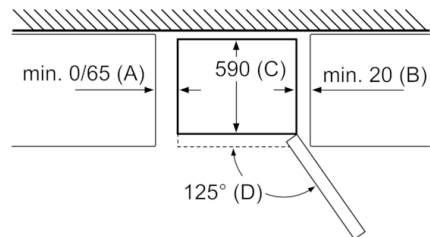

Frysdel

- 3 frysbackar, inkl. 1

MÅTT

- Mått: H 186 x B 60 x D 66 cm

Teknisk information

- Dörrhängning höger, omhängbar
- Ställbara fötter framtill, hjul baktill

**Serie | 2, Kombinerad kyl/frys, 186 x 60 cm,
Vit
KGN36KWEAE**

| Produktnamn | A | B | C | D |
|-----------------------|------|----|-----|-----|
| KGN33, 36, 39, 46, 49 | 0/65 | 20 | 590 | 125 |
| KGF39, 49 | 0/65 | 20 | 590 | 125 |

Mått A:
Modeller med vertikalt integrerade handtag
kräver minimiavstånd på 65 mm för smidig
öppning.