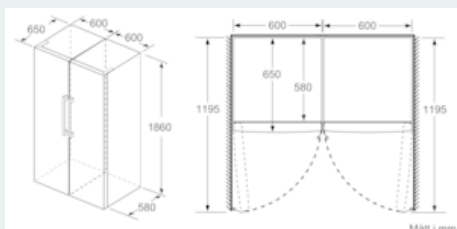

iQ300, Kylskåp, 186 x 60 cm, Vit KS36VFWEF

Måttkisser

	a	b	c	d	e	f
KSJ36, GSD36	187					
KSJ36, KSF36, GSN36, GSV36	186					
KSJ33, GSN33, GSV33	176	60	65	58	60	119.5
KSJ29, GSN29, GSV29	161					
GSJ24	146					
GSN51	161					
GSN54	176	70	78	70	70	142
GSN58	191					

Mått i cm

Mått i mm

Mått i mm