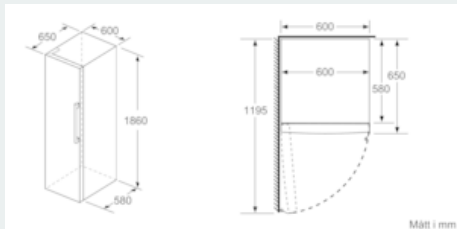

iQ300, Kylskåp, 186 x 60 cm, Vit KS36VFWEF

Måttkisser

	a	b	c	d	e	f
KSJ36, GSD36	187					
KSJ36, KSF36, GSN36, GSV36	186					
KSJ33, GSN33, GSV33	176	60	65	58	60	119.5
KSJ29, GSN29, GSV29	161					
GSJ24	146					
GSN51	161					
GSN54	176	70	78	70	70	142
GSN58	191					

Mått i cm

Mått i mm