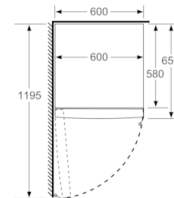

Fräschhetssystem

- 1 VitaFresh-låda med fuktighetsreglering: håller frukt och grönsaker fräscha längre.

MÅTT

- Mått: H 186 x B 60 x D 65 cm

Teknisk information

- Dörrhängning vänster, omhängbar
- Ställbara fötter framtill, hjul baktill
- Dörröppningsvinkel 90°, inget avstånd till vägg krävs

Serie | 4, Kylskåp, 186 x 60 cm, inox-look KSV36VLDP

	a	b	c	d	e	f
KSW36, GSD36	187					
KSV36, KSF36, GSN36, GSV36	186					
KSV33, GSN33, GSV33	176	60	65	58	60	119.5
KSV29, GSN29, GSV29	161					
GSV24	146					
GSN51	161					
GSN54	176	70	78	70	70	142
GSN58	191					

- a Höjd
b Bredd
c Djup med stängd lucka utan handtag och distans
d Stomdjup utan distans
e Bredd med öppen lucka utan handtag
f Djup med öppen lucka utan handtag och distans

Mått i cm

Mått i mm

Mått i mm