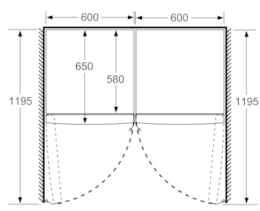

Fräschhetssystem

- 1 VitaFresh-låda med fuktighetsreglering: håller frukt och grönsaker fräscha längre.

MÅTT

- Mått: H 186 x B 60 x D 65 cm

Teknisk information

- Dörrhängning vänster, omhängbar
- Ställbara fötter framtill, hjul baktill
- Dörröppningsvinkel 90°, inget avstånd till vägg krävs

Serie | 4, Kylskåp, 186 x 60 cm, inox-look KSV36VLDP

	a	b	c	d	e	f
KSW36, GSD36	187					
KSV36, KSF36, GSN36, GSV36	186					
KSV33, GSN33, GSV33	176	60	65	58	60	119.5
KSV29, GSN29, GSV29	161					
GSV24	146					
GSN51	161					
GSN54	176	70	78	70	70	142
GSN58	191					

- a Höjd
b Bredd
c Djup med stängd lucka utan handtag och distans
d Stomdjup utan distans
e Bredd med öppen lucka utan handtag
f Djup med öppen lucka utan handtag och distans

Mått i cm

Mått i mm

Mått i mm