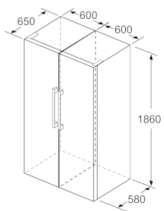

Fräschhetssystem

- 1 VitaFresh-låda med fuktighetsreglering: håller frukt och grönsaker fräscha längre.

MÅTT

- Mått: H 186 x B 60 x D 65 cm

Teknisk information

- Dörrhängning vänster, omhängbar
- Ställbara fötter framtill, hjul baktill
- Dörröppningsvinkel 90°, inget avstånd till vägg krävs

Serie | 4, Kylskåp, 186 x 60 cm, inox-look KSV36VLDP

	a	b	c	d	e	f
KSW36, GSD36	187					
KSV36, KSF36, GSN36, GSV36	186					
KSV33, GSN33, GSV33	176	60	65	58	60	119.5
KSV29, GSN29, GSV29	161					
GSV24	146					
GSN51	161					
GSN54	176	70	78	70	70	142
GSN58	191					

- a Höjd
b Bredd
c Djup med stängd lucka utan handtag och distans
d Stomdjup utan distans
e Bredd med öppen lucka utan handtag
f Djup med öppen lucka utan handtag och distans

Mått i cm

Mått i mm

Mått i mm