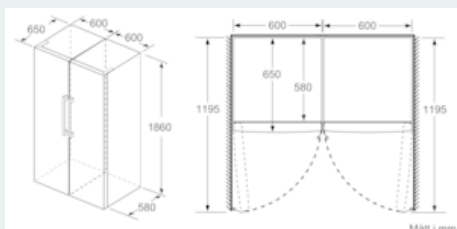

iQ700, Kylskåp, 186 x 60 cm, inox-easyclean KS36FPIDP

Måttkisser

	a	b	c	d	e	f
KSIV36, GSD36	187					
KSIV36, KSF36, GSN36, GSV36	186					
KSIV33, GSN33, GSV33	176	60	65	58	60	119.5
KSIV29, GSN29, GSV29	161					
GSV24	146					
GSN51	161					
GSN54	176	70	78	70	70	142
GSN58	191					

Mått i cm

Mått i mm

Mått i mm