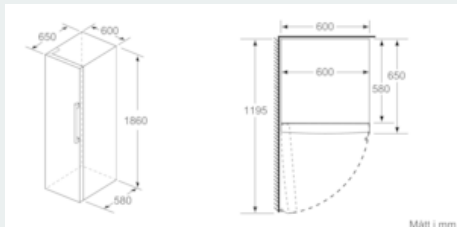

iQ700, Kylskåp, 186 x 60 cm, inox-easyclean KS36FPIDP

Måttkisser

	a	b	c	d	e	f
KSIV36, GSD36	187					
KSIV36, KSF36, GSN36, GSV36	186					
KSIV33, GSN33, GSV33	176	60	65	58	60	119.5
KSIV29, GSN29, GSV29	161					
GSV24	146					
GSN51	161					
GSN54	176	70	78	70	70	142
GSN58	191					

Mått i cm

Mått i mm