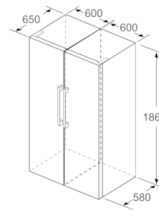

Serie | 4, Frysskåp, 186 x 60 cm, Svart GSN36VBFP

	a	b	c	d	e	f
KSW36, GSD36	187					
KSV36, KSF36, GSN36, GSV36	186					
KSV33, GSN33, GSV33	176	60	65	58	60	119.5
KSV29, GSN29, GSV29	161					
GSV24	146					
GSN51	161					
GSN54	176	70	78	70	70	142
GSN58	191					

a Höjd
b Bredd
c Djup med stängd lucka utan handtag och distans
d Stomdjup utan distans
e Bredd med öppen lucka utan handtag
f Djup med öppen lucka utan handtag och distans

Mått i cm