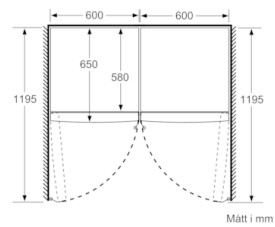

Serie | 4, Frysskåp, 186 x 60 cm, Svart GSN36VBFP

	a	b	c	d	e	f
KSW36, GSD36	187					
KSV36, KSF36, GSN36, GSV36	186					
KSV33, GSN33, GSV33	176	60	65	58	60	119.5
KSV29, GSN29, GSV29	161					
GSV24	146					
GSN51	161					
GSN54	176	70	78	70	70	142
GSN58	191					

a Höjd
b Bredd
c Djup med stängd lucka utan handtag och distans
d Stomdjup utan distans
e Bredd med öppen lucka utan handtag
f Djup med öppen lucka utan handtag och distans

Mått i cm