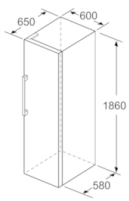

Serie | 4, Frysskåp, 186 x 60 cm, Svart GSN36VBFP

	a	b	c	d	e	f
KSW36, GSD36	187					
KSV36, KSF36, GSN36, GSV36	186					
KSV33, GSN33, GSV33	176	60	65	58	60	119.5
KSV29, GSN29, GSV29	161					
GSV24	146					
GSN51	161					
GSN54	176	70	78	70	70	142
GSN58	191					

a Höjd
b Bredd
c Djup med stängd lucka utan handtag och distans
d Stomdjup utan distans
e Bredd med öppen lucka utan handtag
f Djup med öppen lucka utan handtag och distans

Mått i cm