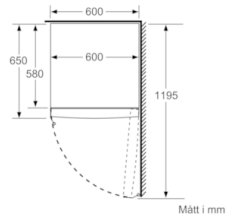

Serie | 4, Frysskåp, 186 x 60 cm, Svart GSN36VBFP

	a	b	c	d	e	f
KSW36, GSD36	187					
KSV36, KSF36, GSN36, GSV36	186					
KSV33, GSN33, GSV33	176	60	65	58	60	119.5
KSV29, GSN29, GSV29	161					
GSV24	146					
GSN51	161					
GSN54	176	70	78	70	70	142
GSN58	191					

a Höjd
b Bredd
c Djup med stängd lucka utan handtag och distans
d Stomdjup utan distans
e Bredd med öppen lucka utan handtag
f Djup med öppen lucka utan handtag och distans

Mått i cm