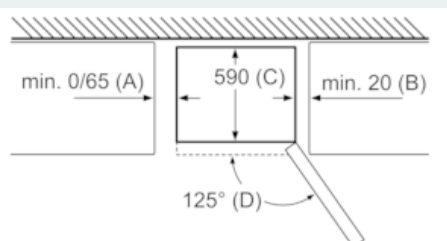

-

Frysdel

- 3 transparenta frysbackar

Teknisk information

- Dörrhängning höger, omhängbar
- Ställbara fötter framtill, hjul baktill
- Mått: H 186 x B 60 x D 66 cm

iQ300, Kombinerad kyl/frys, 186 x 60 cm, inox-easyclean KG36NVIEB

Måttkisser

Produktnamn	a	b	c	d	e	f	g
KG36 (infällt handtag)	1860	600	660	590	600	1210	660
KG36 (utvändigt handtag)	1860	600	660	590	640	1210	700

Specifikation

- a Höjd
- b Bredd
- c Djup med stängd lucka utan handtag
- d Stomdjup
- e Bredd med luckan öppen 90°
- f Djup med öppen lucka
- g Djup med stängd lucka med handtag

Mått i mm

Produktnamn	A	B	C	D
KG33, 36, 39, 46, 49	0/65	20	590	125
KG39, 49	0/65	20	590	125

Mått A:
Modeller med vertikalt integrerade handtag kräver minimiavstånd på 65 mm för smidig öppning.

Mått i mm