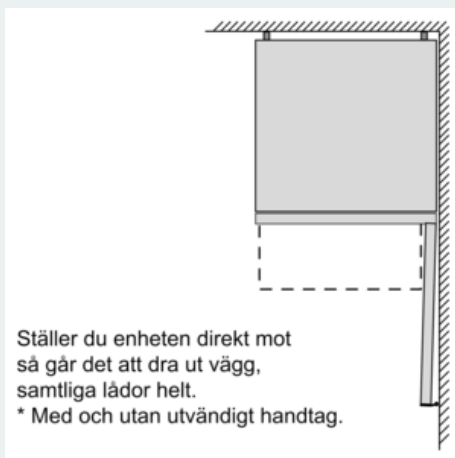

iQ300, Kombinerad kyl/frys, 203 x 60 cm, inox-look KG39N2LEA

Måttkisser

Produktnamn	a	b	c	d	e	f	g
KG39N2LEA (infällt handtag)	2030	600	660	590	600	1210	660
KG39N2LEA (utvändigt handtag)	2030	600	660	590	640	1210	700

Produktnamn	A	B	C	D
KG33, 36, 39, 46, 49	0/65	20	590	125
KG39, 49	0/65	20	590	125

Mått A:
Modeller med vertikalt integrerade handtag kräver minimiavstånd på 65 mm för smidig öppning.

Mått i mm