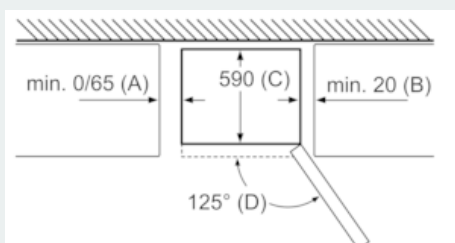

iQ300, Kombinerad kyl/frys, 203 x 60 cm, inox-look KG39N2LEA

Måttkisser

Produktnamn	a	b	c	d	e	f	g
KG39N2LEA (infällt handtag)	2030	600	660	590	600	1210	660
KG39N2LEA (utvändigt handtag)	2030	600	660	590	640	1210	700

Produktnamn	A	B	C	D
KG33, 36, 39, 46, 49	0/65	20	590	125
KG39, 49	0/65	20	590	125

Mått A:
Modeller med vertikalt integrerade handtag kräver minimiavstånd på 65 mm för smidig öppning.

Mått i mm