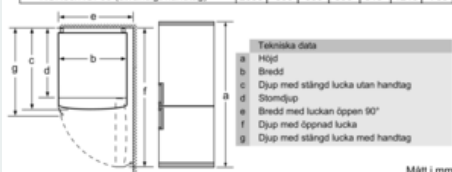

iQ300, Kombinerad kyl/frys, 203 x 60 cm, inox-look KG39N2LEA

Måttkisser

Produktnamn	a	b	c	d	e	f	g
KG39N2LEA (infällt handtag)	2030	600	660	590	600	1210	660
KG39N2LEA (utvändigt handtag)	2030	600	660	590	640	1210	700

Produktnamn	A	B	C	D
KG33, 36, 39, 46, 49	0/65	20	590	125
KG39, 49	0/65	20	590	125

Mått A:
Modeller med vertikalt integrerade handtag kräver minimiavstånd på 65 mm för smidig öppning.

Mått i mm