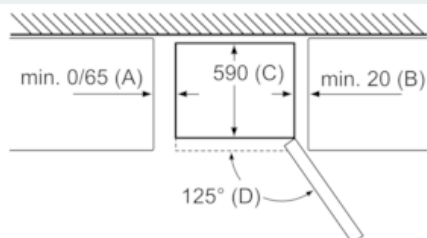

iQ300, Kombinerad kyl/frys, 203 x 60 cm, inox-easyclean KG39NVIED

Måttkisser

Ställer du enheten direkt mot så går det att dra ut vägg, samtliga lådor helt.
* Med och utan utvändigt handtag.

Produktnamn	A	B	C	D
KG39, 36, 39, 46, 49	0/65	20	590	125
KG39, 49	0/65	20	590	125

Mått A:
Modeller med vertikalt integrerade handtag kräver minimiavstånd på 65 mm för smidig öppning.

Mått i mm

Produktnamn	a	b	c	d	e	f	g
KG36 (infällt handtag)	1860	600	660	590	600	1210	660
KG36 (utvändigt handtag)	1860	600	660	590	640	1210	700

Mått i mm