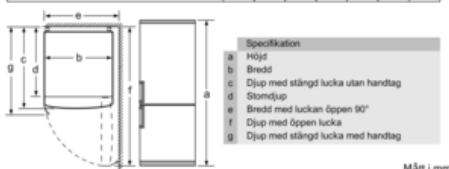

Måttkisser

Ställer du enheten direkt mot så går det att dra ut vägg, samtliga lådor helt.
* Med och utan utvändigt handtag.

Produktnamn	A	B	C	D
KG39, 36, 39, 46, 49	0/65	20	590	125
KG39, 49	0/65	20	590	125

Mått A:
Modeller med vertikalt integrerade handtag kräver minimiavstånd på 65 mm för smidig öppning.

Mått i mm

Produktnamn	a	b	c	d	e	f	g
KG36 (infällt handtag)	1860	600	660	590	600	1210	660
KG36 (utvändigt handtag)	1860	600	660	590	640	1210	700