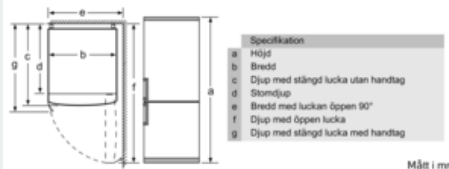

Produktnamn	A	B	C	D
KG39, 36, 39, 46, 49	0/65	20	590	125
KG39, 49	0/65	20	590	125

Mått A:
Modeller med vertikalt integrerade handtag kräver minimiavstånd på 65 mm för smidig öppning.

Mått i mm

Produktnamn	a	b	c	d	e	f	g
KG36 (infällt handtag)	1860	600	660	590	600	1210	660
KG36 (utvändigt handtag)	1860	600	660	590	640	1210	700