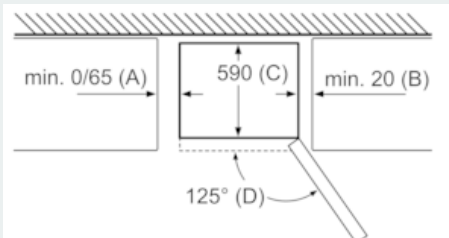

iQ300, Kombinerad kyl/frys, 203 x 60 cm, Vit KG39NVWED

Måttkisser