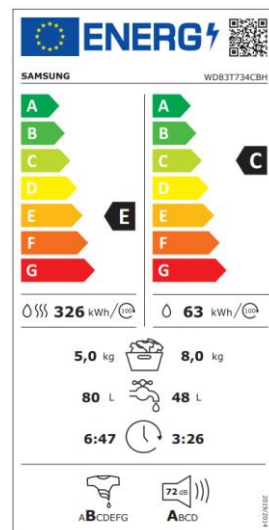

# Samsung

Tvätt/tork WD83T734CBH/S4  
115035

- Helt rent på lägre temperaturer som både sparar tid och energi
- Med Q-Bubble™-teknik kan du få kläderna rena på 39 minuter\*.
- Tvätta enkelt och effektivt med kraftfull AI-styrning
- Sluta använda för mycket tvättmedel med Auto Dispense