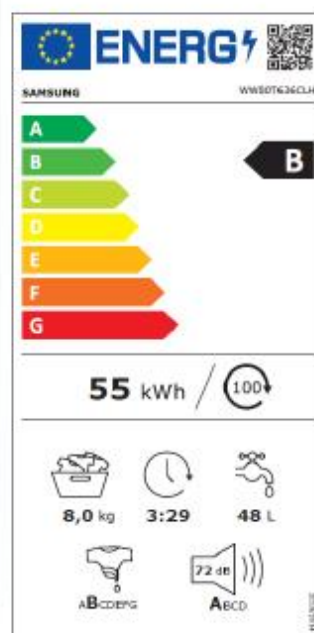

SAMSUNG

Tvättmaskin WW80T636CLH/S4
Artikelnummer: 115031

8kg

- Helt rent på lägre temperaturer som både sparar tid och energi
- Tvätta enkelt och effektivt med kraftfull AI-styrning
- Ren tvätt på 59 minuter

Intelligent tvätt

AI-styrning

Tvätta enkelt och effektivt med kraftfull AI-styrning. Den anpassar tvätten genom att minnas dina vanor, föreslå cykler och visa lämplig information. En SmartThings-app* ger råd om cykler, planering och felsökning. Och den väljer automatiskt det perfekta torkalternativet**.