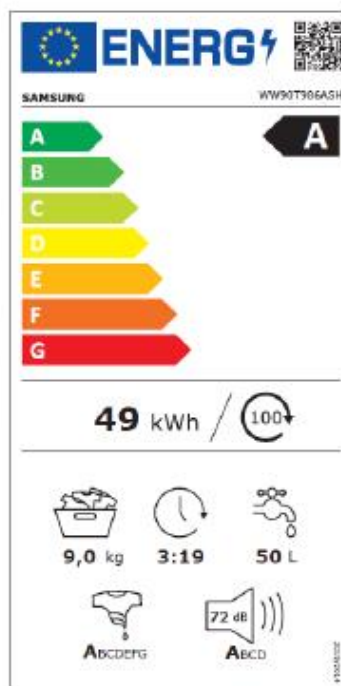

SAMSUNG

Tvättmaskin WW90T986ASH/S4 Samsung
115030

- QuickDrive™ - Lika rent. På halva tiden.*
- Helt rent på lägre temperaturer som både sparar tid och energi
- Tvätta enkelt och effektivt med kraftfull AI-styrning.