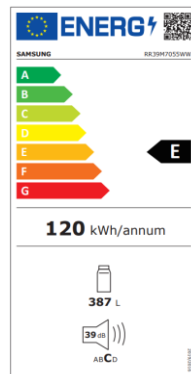

Samsung

Kylskåp RR39M7055WW/EE
112914

- Kylskåp, 385 L
- Justerbara dörrhyllor
- Snabb kyla och nedfrysning

No Frost

All Around Cooling

Digital Inverter Technology

Hög volym

Kylskåpet har en volym på hela 385 liter fördelad på dörrfack, glashyllor och rymliga lådor med transparent frontpanel, så att du får en bra överblick över dina matvaror.