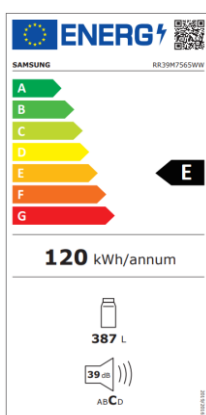

Samsung

Kylskåp RR39M7565WW/EE
110830

Råd Rön
BÄST I TEST
SEP 2019

Råd Rön
BÄST I TEST
SEP 2018

Råd Rön
BÄST I TEST
OKT 2017

Forbrugerrådet
Tænk
**Bedst
i test**
NOV. 2017

Bäst i test är RR39M7565WW/EE och tillsammans med frysen Samsung Frysskåp RZ32M753EWW/EE är det den bästa kombinationen för den som vill ha matchande kyl och frys.* - Råd & Rön.