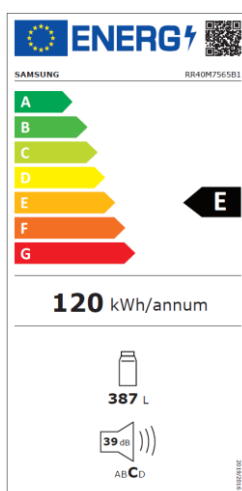

Samsung

Kylskåp Kylskåp RR40M7565B1/EE
114096

Bäst i test är RR40M7565B1/EE och tillsammans med frysen Samsung Frysskåp RZ32M753EB1/EE är det den bästa kombinationen för den som vill ha matchande kyl och frys.* - Råd & Rön.

No Frost

Metal Cooling

Snabb kyla och nedfrysning

Digital Inverter Compressor

Hög volym

Kylskåpet har en volym på hela 385 liter fördelad på dörrfack, glashyllor och rymliga lådor med transparent frontpanel, så att du får en bra överblick över dina matvaror.