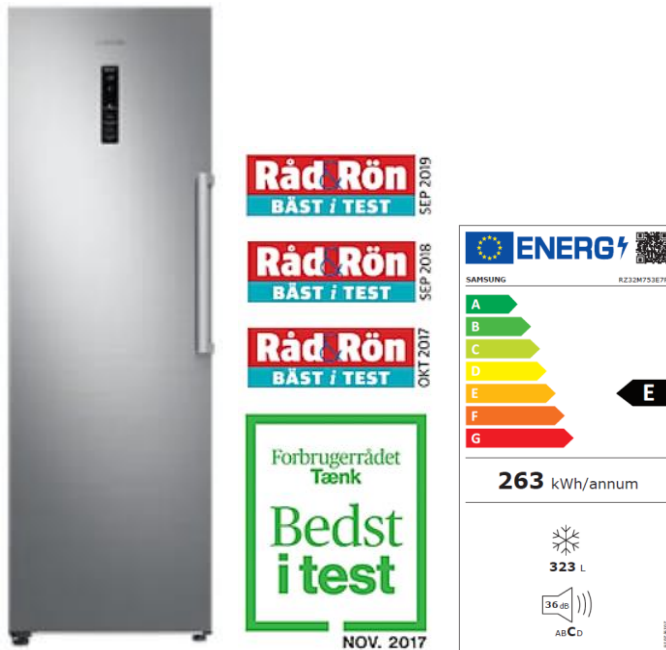

Samsung

Frysskåp RZ32M753E7F/EE
116140

Bäst i test är RZ32M753E7F/EE och tillsammans med Samsung Kylen RR39M75657F/EE är det den bästa kombinationen för den som vill ha matchande kyl och frys.* - Råd & Rön.

Mer plats för alla matvaror

315 l

Frysen har en volym på hela 315 liter fördelad på dörrfack, glashyllor och rymliga lådor med transparent frontpanel, så att du får en bra överblick över dina matvaror.

Jämn prestanda