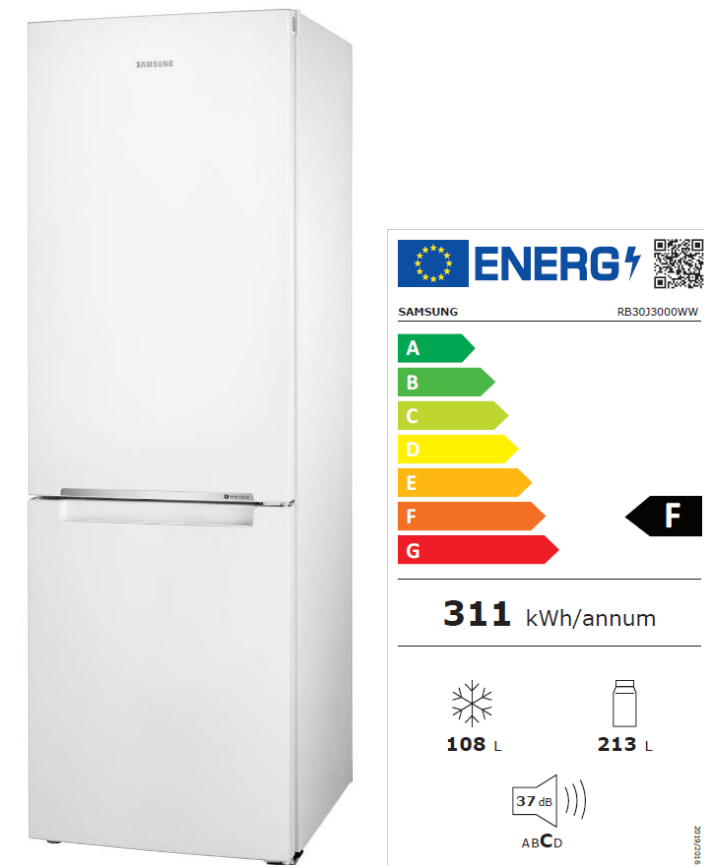

Samsung

Kyl/frys RB30J3000WW/EF
111047

- Självavfrostande
- All Around Cooling
- Digital Inverter-kompressor

Kallt överallt

Kylsystemet sprider kylan jämnt över hela utrymmet. Kall luft blåses ut genom ventiler placerade vid varje hylla, vilket gör att maten hålls fräschare med en jämn temperatur.

Smidig åtkomst och flexibel förvaring

Easy Slide-hyllan kan enkelt skjutas in och ger dig både möjlighet till förvaring på höjden och en bra översikt över dina matvaror.

Frysbox

Den öppna lådan gör att du enkelt kommer åt och kan organisera frysboxen.

LED-belysning

Den snygga LED-belysningen fyller skåpet med ljus och ger dig bra överblick. Lamporna blir inte varma vilket spar energi.

Smart och hållbar

Digital Inverter Compressor* anpassar kylan automatiskt. Detta innebär lägre energiförbrukning, lägre bullernivå, och ger din kyl/frys längre livslängd.