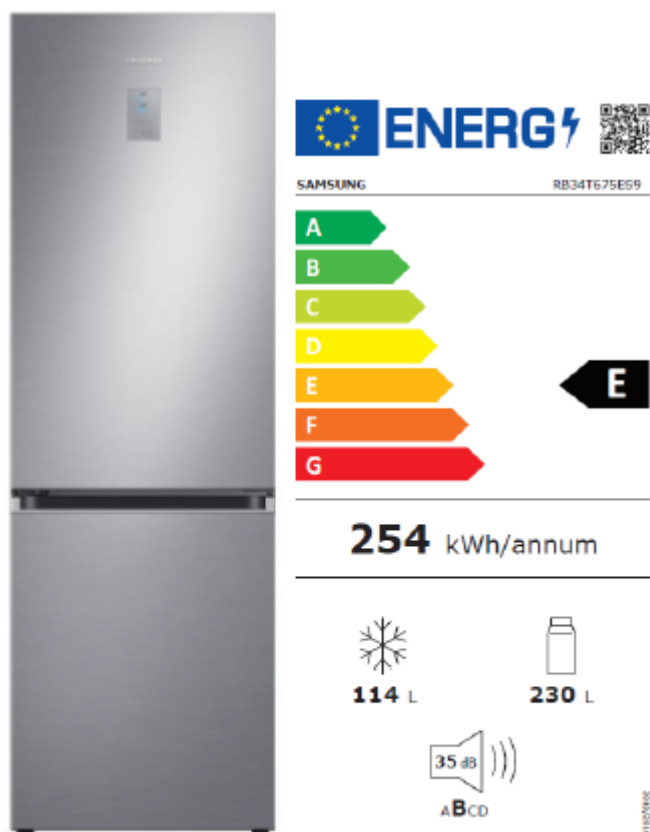

SAMSUNG

Kyl/frys Kombi Kyl/frys RB34T675ES9/EF

185 cm

Elon artikelnr: 114872

- Förvara mer tack vare SpaceMax™-teknik med tunnare innerväggar
- Kyl ner alla hörn med All Around cooling
- Sömlös, minimalistisk och stilren design

Större insida, samma utsida

SpaceMax™ Technology

Samsungs SpaceMax Technology™ är en isoleringsteknik som sparar utrymme. Tack vare den kan väggarna göras tunnare vilket ger större innervolym med bibehållna yttermått.