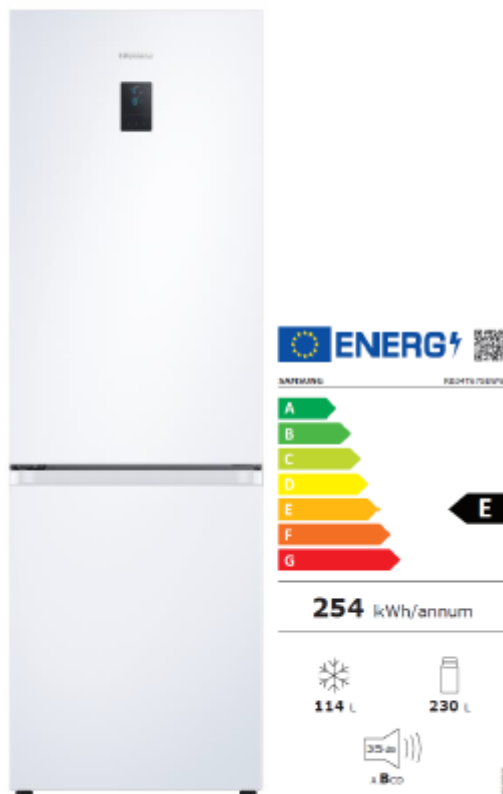

SAMSUNG

Kyl/frys Kombi RB34T675EWW/EF
185 cm
Elon artikelnr: 114873

RB34T675EWW/EF Kyl och frys med SpaceMax™ Technology, 340 liter

- Förvara mer tack vare SpaceMax™-teknik med tunnare innerväggar
- Kyl ner alla hörn med All Around cooling
- Sömlös, minimalistisk och stilren design

Större insida, samma utsida

SpaceMax™ Technology

Samsungs SpaceMax Technology™ är en isoleringsteknik som sparar utrymme. Tack vare den kan väggarna göras tunnare vilket ger större innervolym med bibehållna yttermått.