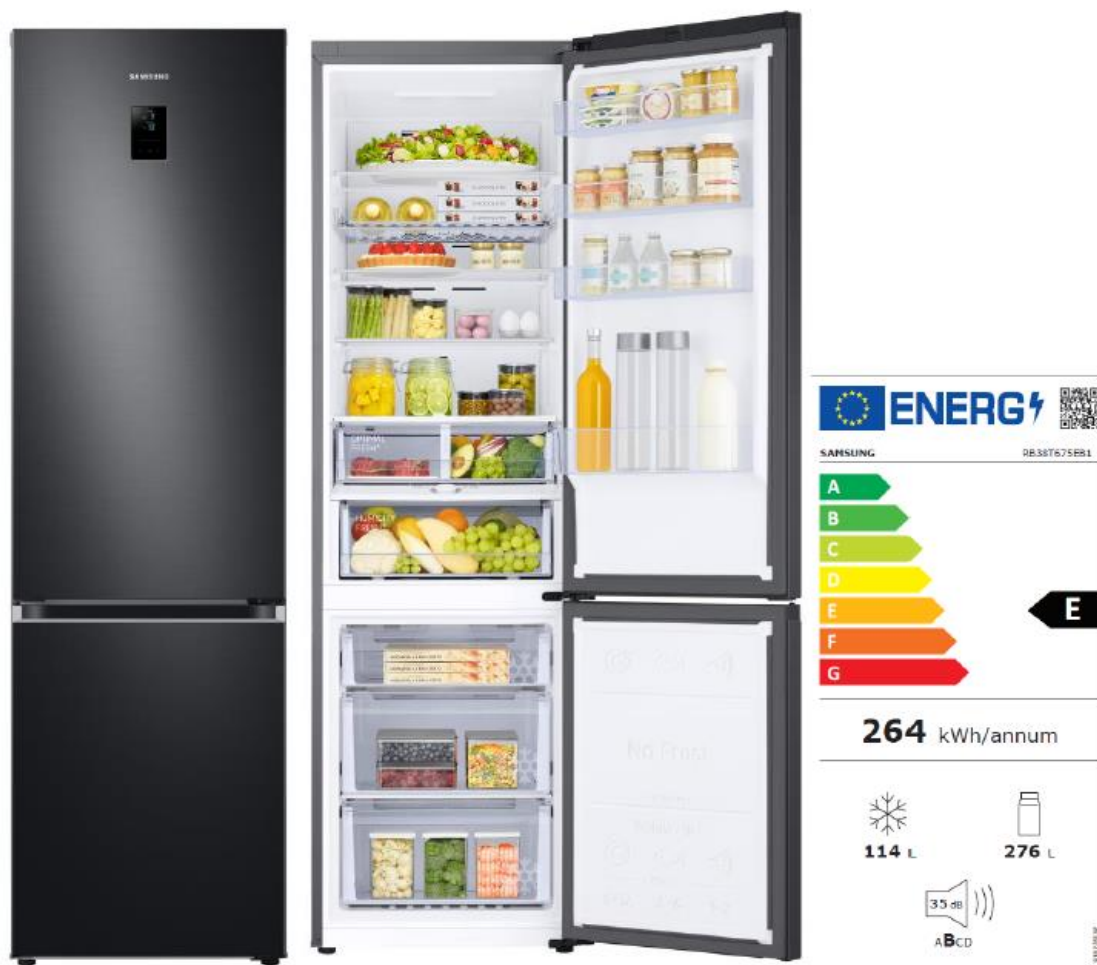

# SAMSUNG

Kyl/frys Kombi RB38T675EB1/EF

203 cm

Elon artikelnr: 114875

**RB38T675EB1 Kyl och frys med SpaceMax™ Technology, 385 liter**

- Förvara mer tack vare SpaceMax™-teknik med tunnare innerväggar
- Kyl ner alla hörn med All Around cooling
- Sömlös, minimalistisk och stilren design

## SpaceMax™ Technology

Samsungs SpaceMax Technology™ är en isoleringsteknik som sparar utrymme. Tack vare den kan väggarna göras tunnare vilket ger större innerymme med bibehållna ytttermått.

## All-Around Cooling

Håll din mat fräsch längre! All-Around Cooling fördelar kylan jämt i hela kylen, inklusive dörren, så att dina matvaror håller sig fräscha oavsett var du placerar dem. Genom att cirkulera kallluft och kontinuerligt kontrollera temperaturen säkerställer All-Around Cooling att matvarorna på hyllorna kyls effektivt och håller sig fräscha längre.

## Optimal Fresh +

Boxen Optimal Fresh + kan användas som en utdragningsbar låda eller uppdelad i två fack med olika temperaturer. Den vänstra sidan är svalare, vilket gör att kött och fisk håller sig färskt dubbelt så länge\*. Den högra sidan är perfekt för att bevara färskheten hos frukt och grönsaker.