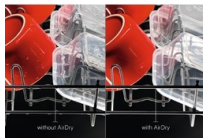

Torkar naturligt

AirDry teknologin gör att luckan öppnas 10 cm automatiskt i det sista skedet. Torkar din disk naturligt och är mer energisnålt.