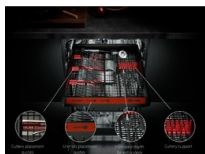

#### Anpassningsbar diskning. Effektiv diskning

I MaxiFlex-lådan ryms köksredskap av olika storlekar. Från flera uppsättningar bestick till stora köksredskap. Flexibla avdelare gör att allt kan anpassas. Platta redskap hålls åtskilda från större föremål och extra djup ökar varje programs kapacitet. Det ultimata vad gäller effektiv och bekväm rengöring.

I MaxiFlex-lådan ryms köksredskap av olika storlekar. Från flera uppsättningar bestick till stora köksredskap. Flexibla avdelare gör att allt kan anpassas. Platta redskap hålls åtskilda från större föremål och extra djup ökar varje programs kapacitet. Det ultimata vad gäller effektiv och bekväm rengöring.

##### Anpassningsbart utrymme och bekväm rengöring med MaxiFlex

I MaxiFlex-lådan ryms bestick och köksredskap i många olika storlekar, oavsett om de är stora eller har annorlunda form. Flexibla avdelare och maximerat djup betyder att den kan anpassas. De flesta föremålen kan stoppas in och diskas på en gång.