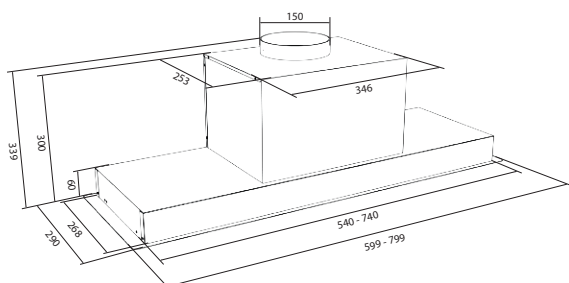

MÅTTSKISS

THERMEX SCANDINAVIA AB

Importgatan 12 A · S-422 46 Hisings Backa
Tel: 031 - 340 82 00
www.thermex.se · info@thermex.se