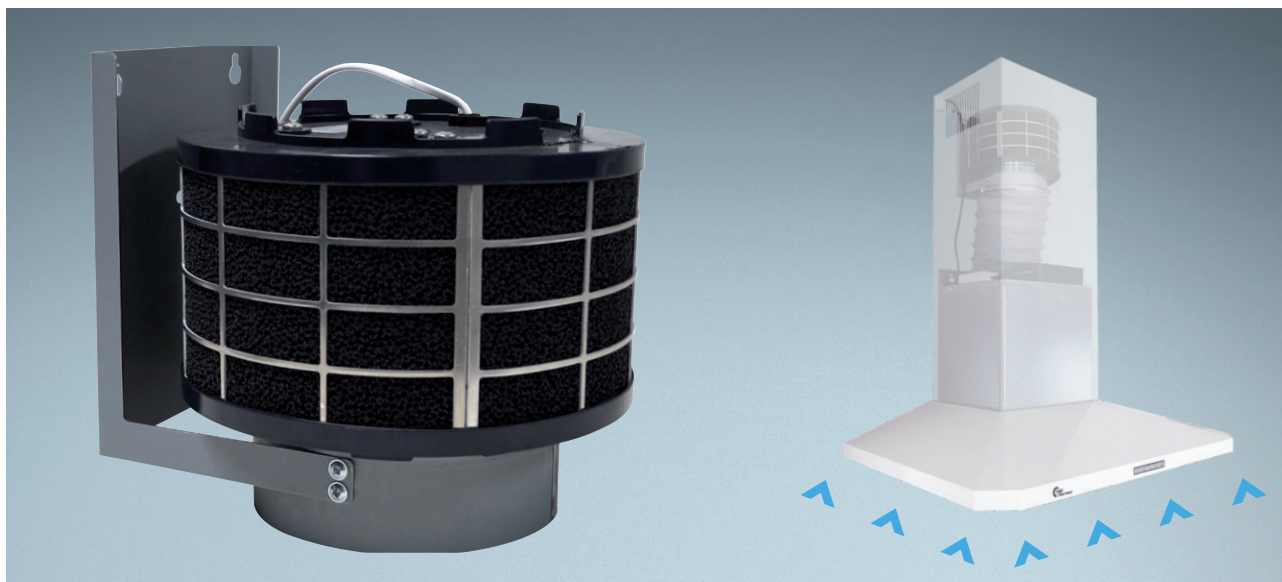

PLASMEX®-FILTER MED VÄGGBESLAG

Plasmex®-filter med väggbeslag för montering på vägg bakom fläktkåpens skorstensdel, minsta mått 250 x 250 mm. När luften passerar genom ett Plasmex®-filter påverkas luftpartiklarna av en elektronisk laddning så att de lättare fångas upp av plasmafiltrets kolfilterdel. Det betyder att luften som returneras till köket är renad från matos till 96,5 %. Det gör plasmafiltret dubbelt så effektivt som ett vanligt kolfilter. Den förväntade livslängden för ett Plasmex®-filter är upp till 10 år. Det är ca 20 gånger längre än ett vanligt kolfilter.

PLASMEX® FILTER MED VÄGGBESLAG

Modell	Thermex Artikelnr.	Elon Artikelnr.
Plasmex®-filter med väggbeslag	536.99.1816.9	116493

THERMEX SCANDINAVIA AB

Importgatan 12 A · S-422 46 Hisings Backa
Tel: 031 - 340 82 00
www.thermex.se · info@thermex.se