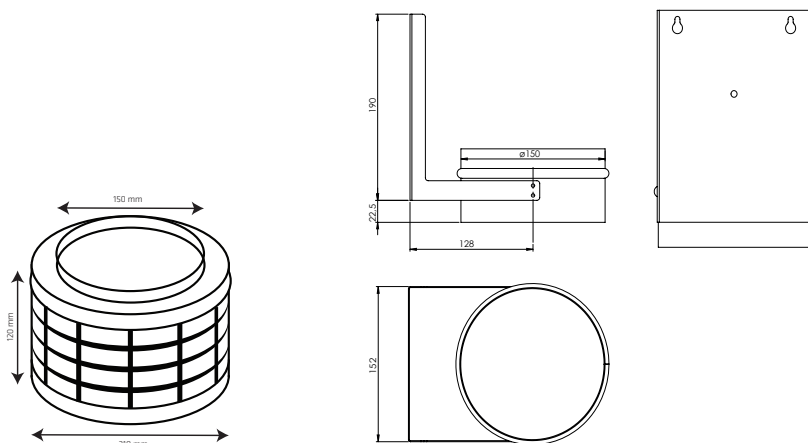

PLASMEX®-FILTER MED VÄGGBESLAG

Plasmex®-filter med väggbeslag för montering på vägg bakom fläktkåpens skorstensdel, minsta mått 250 x 250 mm. När luften passerar genom ett Plasmex®-filter påverkas luftpartiklarna av en elektronisk laddning så att de lättare fångas upp av plasmafiltrets kolfilterdel. Det betyder att luften som returneras till köket är renad från matos till 96,5 %. Det gör plasmafiltret dubbelt så effektivt som ett vanligt kolfilter. Den förväntade livslängden för ett Plasmex®-filter är upp till 10 år. Det är ca 20 gånger längre än ett vanligt kolfilter.

PLASMEX® FILTER MED VÄGGBESLAG

Modell	Thermex Artikelnr.	Elon Artikelnr.
Plasmex®-filter med väggbeslag	536.99.1816.9	116493

THERMEX SCANDINAVIA AB

Importgatan 12 A · S-422 46 Hisings Backa
Tel: 031 - 340 82 00
www.thermex.se · info@thermex.se