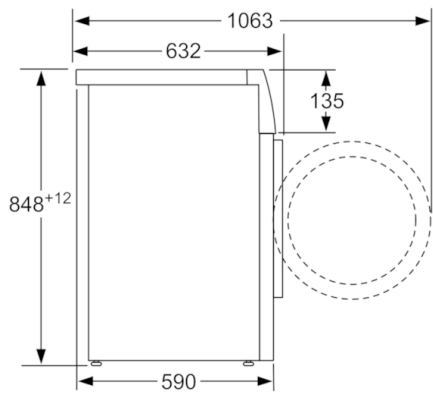

**Serie | 6, Tvättmaskin, frontmatad, 10 kg,
1400 rpm
WAL28PHBSN**

Mätt i mm