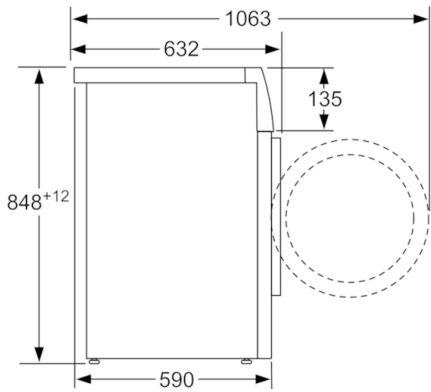

**Serie | 8, Tvättmaskin, frontmatad, 9 kg,
1400 rpm
WAV28KHBSN**

Mätt i mm