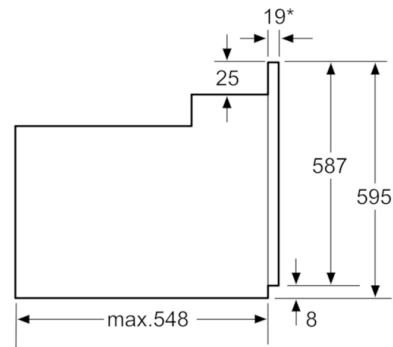

**Serie | 2, Inbyggnadsugn, 60 x 60 cm,
Rostfritt stål
HBF010BR1S**

* 20 mm för metallfronter

Mått i mm

* Vid metallfront 20 mm

Mått i mm

* 20 mm för metallfronter

Mått i mm