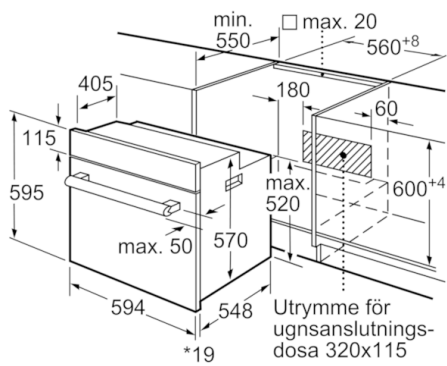

**Serie | 2, Inbyggnadsugn, 60 x 60 cm,
Rostfritt stål
HBF010BR1S**

* 20 mm för metallfronter

Mått i mm

* Vid metallfront 20 mm

Mått i mm

* 20 mm för metallfronter

Mått i mm