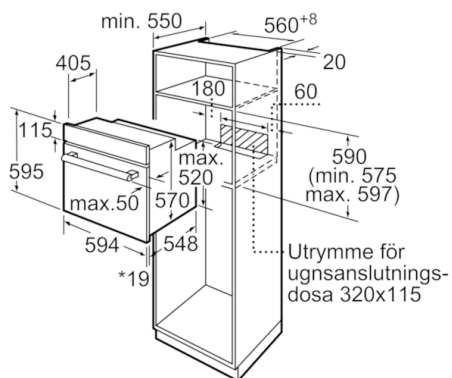

Ugnstyp / Ugnsfunktioner

- 5 ugnsfunktioner: 3D varmluft plus, över-/undervärme, varmluftgrill
- Temperaturintervall 50 °C - 270 °C
- Volym: 66 l

Komfort

- Snabbstart
- Halogenbelysning
- Invändig helglaslucka
- Extrastort ugnsutrymme i emalj
- Kan kompletteras med teleskopskenor som finns som tillbehör

**Serie | 2, Inbyggnadsugn, 60 x 60 cm,
Rostfritt stål
HBF010BR1S**

* 20 mm för metallfronter

Mått i mm

* Vid metallfront 20 mm

Mått i mm

* 20 mm för metallfronter

Mått i mm