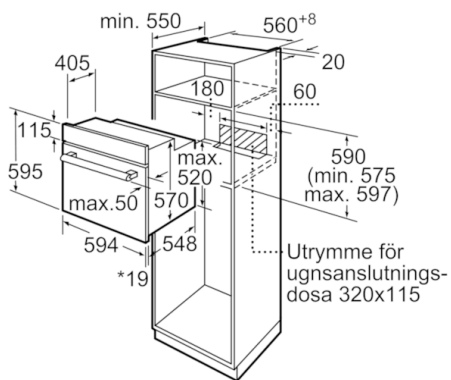

Serie | 2, Inbyggadsugn, 60 x 60 cm, Vit
HBF010BV1S

* 20 mm för metallfronter

Mått i mm