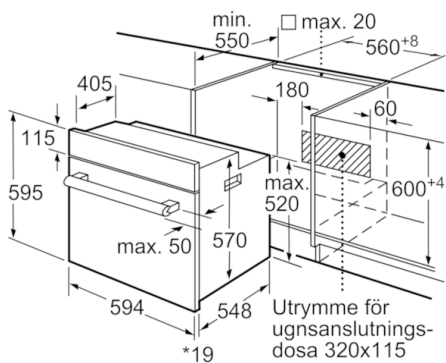

**Serie | 2, Inbyggadsugn, 60 x 60 cm, Vit**  
**HBF010BV1S**

\* 20 mm för metallfronter

Mått i mm

\* Vid metallfront 20 mm

Mått i mm

\* 20 mm för metallfronter

Mått i mm