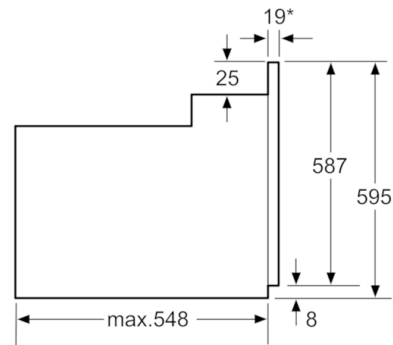

**Serie | 2, Inbyggadsugn, 60 x 60 cm, Vit**  
**HBF010BV1S**

\* 20 mm för metallfronter

Mått i mm

\* Vid metallfront 20 mm

Mått i mm

\* 20 mm för metallfronter

Mått i mm