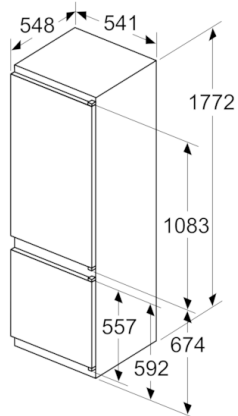

MÅTT

- Mått: H 177 x B 54 x D 55 cm
- Nischmått (H x B x T): 177.5 cm x 56.0 cm x 55.0 cm

Teknisk information

- Dörrhängning höger, omhängbar

**Serie | 4, Integrerad kyl/frys, 177.2 x 54.1
cm
KIV87VSE0**

Mått i mm

De angivna luckmått gäll
luckspalter på 4 mm.

Mått i mm