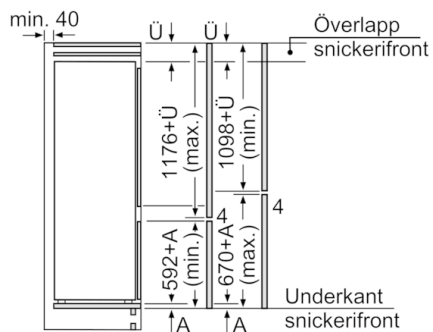

MÅTT

- Mått: H 177 x B 54 x D 55 cm
- Nischmått (H x B x T): 177.5 cm x 56.0 cm x 55.0 cm

Teknisk information

- Dörrhängning höger, omhängbar

**Serie | 4, Integrerad kyl/frys, 177.2 x 54.1
cm
KIV87VSE0**

Mått i mm

De angivna luckmått gäll
luckspalter på 4 mm.

Mått i mm