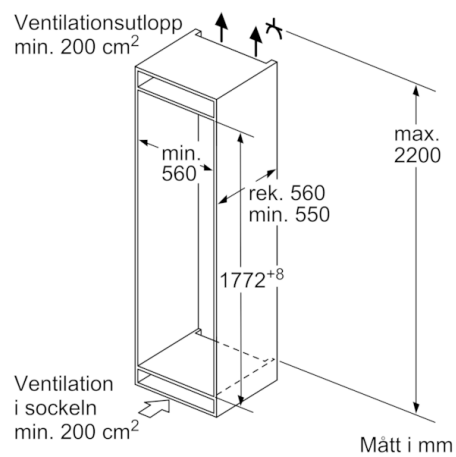

MÅTT

- Mått: H 177 x B 54 x D 55 cm
- Nischmått (H x B x T): 177.5 cm x 56.0 cm x 55.0 cm

Teknisk information

- Dörrhängning höger, omhängbar

**Serie | 4, Integrerad kyl/frys, 177.2 x 54.1
cm
KIV87VSE0**

Mått i mm

De angivna luckmått gäll
luckspalter på 4 mm.

Mått i mm