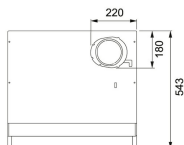

Vit | 300.0616.686

FAMILJ : **Fläktar** | SERIE : **Spirit** | INSTALLATIONSTYP : **Skåpmonterad** | FÄRG/MATERIAL : **Vit** | PRODUKTGRUPP :
Kolfilterfläkt | VENTILATIONSTEKNIK : **Standard** | MODELL : **1292B 60cm**

FÖRESLAGNA PRODUKTER

300.0600.464

300.0600.462

300.0600.465

300.0600.368