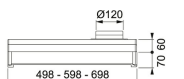

Vit | 300.0616.686

FAMILJ : **Fläktar** | SERIE : **Spirit** | INSTALLATIONSTYP : **Skåpmonterad** | FÄRG/MATERIAL : **Vit** | PRODUKTGRUPP :
Kolfilterfläkt | VENTILATIONSTEKNIK : **Standard** | MODELL : **1292B 60cm**

FÖRESLAGNA PRODUKTER

300.0600.464

300.0600.462

300.0600.465

300.0600.368